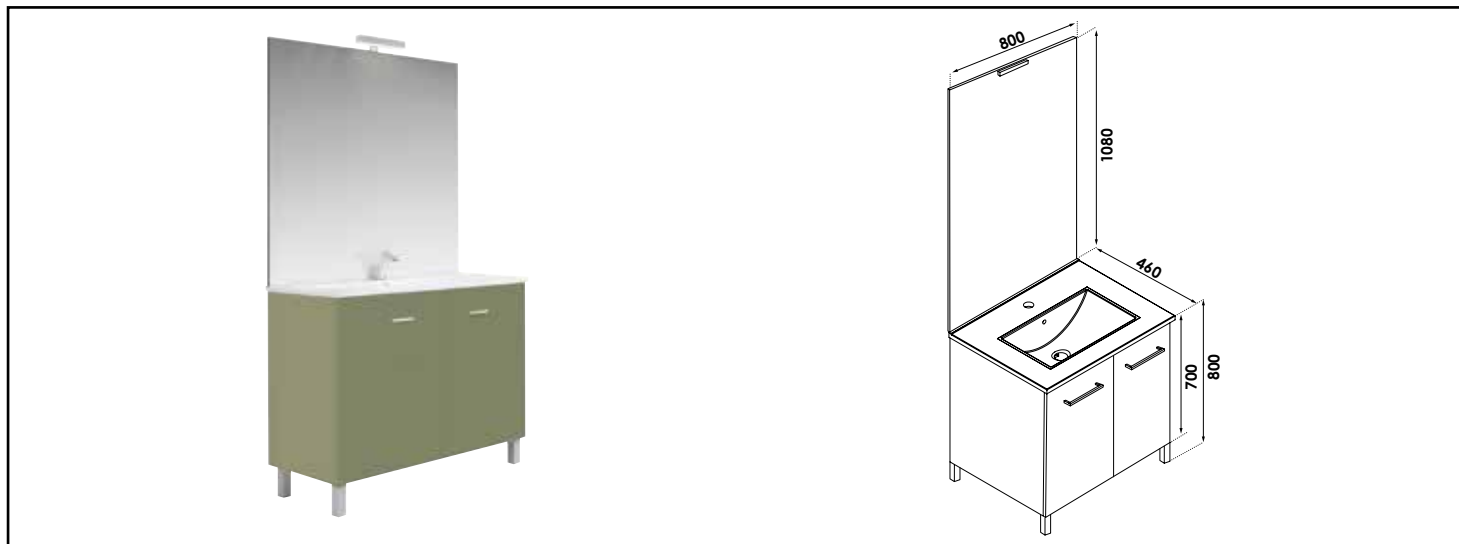

Référence : 401511602

MEUBLE COMPLET NEW YORK AVEC MIROIR AFFL - LARG. 80 CM - COLORIS VERT MENTHE

CARACTÉRISTIQUES

Meuble à suspendre finition vert menthe poudré, plan céramique blanche simple vasque intégrée avec trop plein
 Dimensions : Largeur : 80cm x Profondeur : 46cm x Hauteur : 55cm
 Corps de meuble avec vide sanitaire 8cm
 Plan céramique blanc extra-plat, épaisseur : 18mm
 Dimension de la cuve : 450x255x120mm
 Structure du caisson (façade et corps) en panneaux de particules mélaminé hydrofuge, épaisseur : 16mm
 2 portes à fermeture ralentie
 Poignées en métal, finition chromée mat
 1 miroir affleurant collé sur panneau hydrofuge de 16mm avec applique LED classe 2 IP44, hauteur : 108cm
 Accessoires en options : pieds réglables en hauteur : de 29 à 31cm
 Livré pré-monté, sans robinetterie, sans visserie de fixation murale, sans vidage
 Fabrication européenne
 Norme PEFC
 Ecotaxe en sus